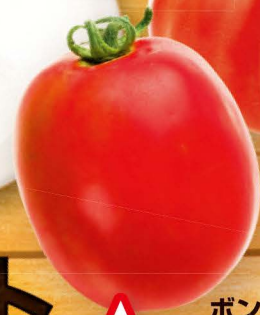

欧州グルメセレクト

大玉

シェフ御用達!

ズッカ®

カプレーゼや
サンドイッチに

ボンリッシュ®

煮込んで
おいしい!

ルンゴ®

濃厚ペースト
ができる!

調理用トマト
の決定版!!

Price box with three empty slots and the character '円' (Yen) on the right.

『うまさ』と『育てやすさ』で選ぶなら

サントリー
本気野菜®