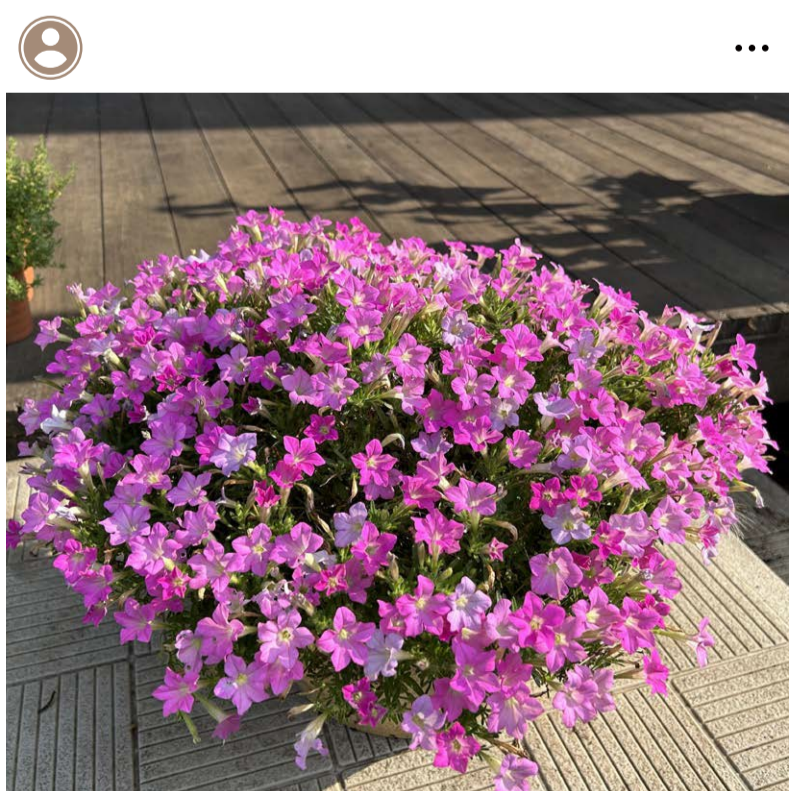

# #さくらもこもこ

サフィニア® プチ

さくらもこもこ&リトルチュチュの  
素敵な小花コンビ🌸  
小花好きにはたまりません!

サフィニアプチ さくらもこもこ  
8月29日撮影。  
暑さに強くて可愛い♥

3回目の満開です🌸  
めっちゃ可愛いですよ〜♥  
小さなお花で育てるの大変かなと思って  
ましたが、私は育てやすかったです😊

さくらもこもこ🌸  
すごい成長が早いです。  
1株でこんなにお花が咲くのは  
ビックリ!!です。

切り戻して雨もあったけど復活!!  
さくらもこもこがもふもふ・・・

サフィニアプチ さくらもこもこ🌸 今日  
はこんな感じになりました🌸 1日中日光が  
ガンガン当たる場所に置いていますが平  
気そうです🌱

梅雨の環境でも負けずに咲き続けてくれる、さくらもこもこ。大雨の後でも、不思議と蒸れることなく、この姿が続いています、まさに、もこもこ。

サフィニアプチ さくらもこもこ  
2回目の満開です🌸  
最近花色が濃くなっています🌸♥