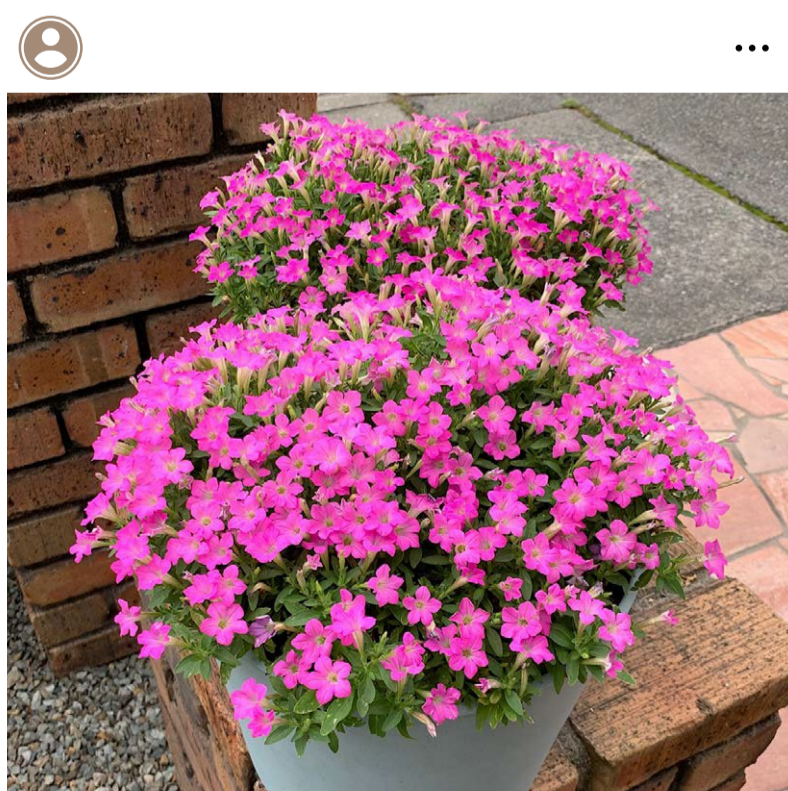

# #さくらもこもこ

サフィニア® プチ

さくらもこもこ&リトルチュチュの  
素敵な小花コンビ🌸  
小花好きにはたまりません!

サフィニアプチ さくらもこもこ  
8月29日撮影。  
暑さに強くて可愛い♥

3回目の満開です🌸  
めっちゃ可愛いですよ〜♥  
小さなお花で育てるの大変かなと思って  
ましたが、私は育てやすかったです😊

さくらもこもこ🌸  
すごい成長が早いです。  
1株でこんなにお花が咲くのは  
ビックリ!!です。

切り戻して雨もあったけど復活!!  
さくらもこもこがもふもふ・・・

サフィニアプチ さくらもこもこ🌸 今日  
はこんな感じになりました🌸 1日中日光が  
ガンガン当たる場所に置いていますが平  
気そうです🌱

梅雨の環境でも負けずに咲き続けてくれる、さくらもこもこ。大雨の後でも、不思議と蒸れることなく、この姿が続いています、まさに、もこもこ。

サフィニアプチ さくらもこもこ  
2回目の満開です🌸  
最近花色が濃くなっています🌸♥