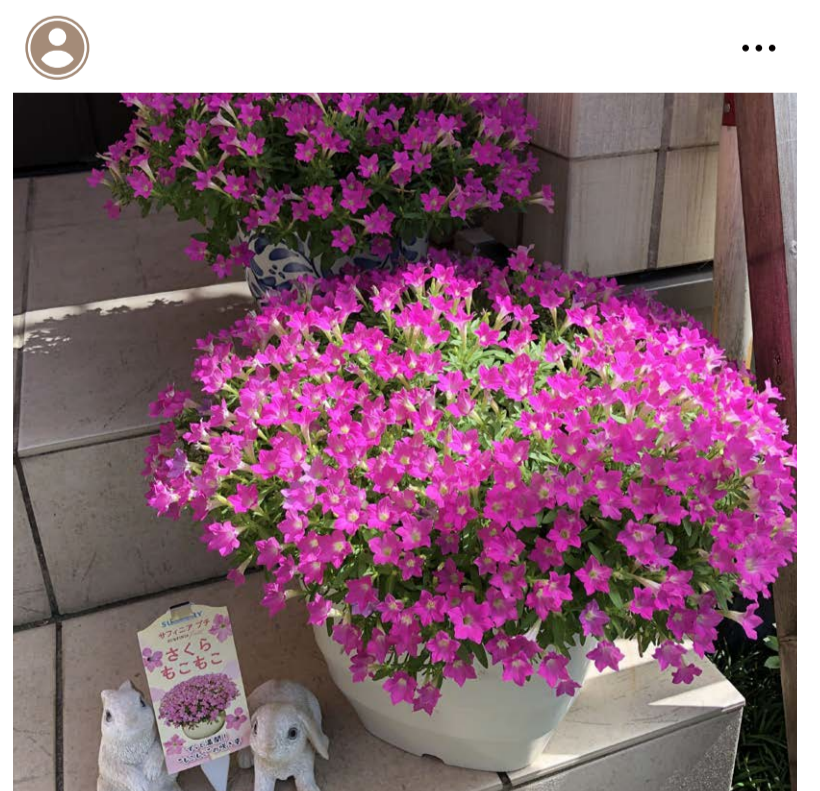

切り戻して雨もあったけど復活!!  
さくらもこもこがもふもふ・・・

サフィニアプチ さくらもこもこ🌸 今日  
はこんな感じになりました🌸 1日中日光が  
ガンガン当たる場所に置いていますが平  
気そうです🌱

梅雨の環境でも負けずに咲き続けてくれる、さくらもこもこ。大雨の後でも、不思議と蒸れることなく、この姿が続いています、まさに、もこもこ。

サフィニアプチ さくらもこもこ  
2回目の満開です🌸  
最近花色が濃くなっています🌸♥