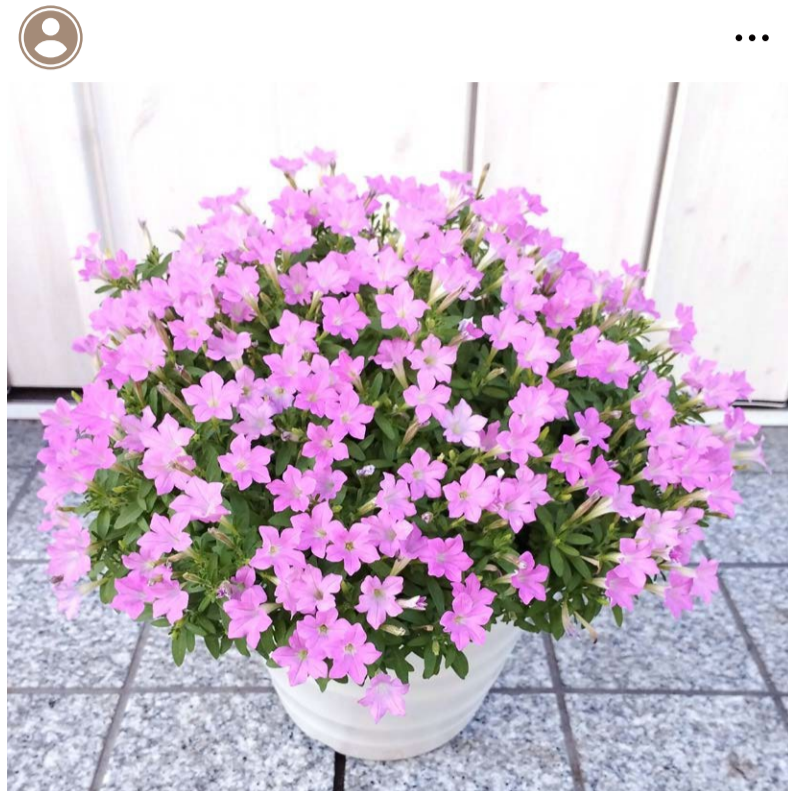

# #さくらもこもこ

サフィニア® プチ

さくらもこもこ&リトルチュチュの  
素敵な小花コンビ🌸  
小花好きにはたまりません!

サフィニアプチ さくらもこもこ  
8月29日撮影。  
暑さに強くて可愛い♥

3回目の満開です🌸  
めっちゃ可愛いですよ〜♥  
小さなお花で育てるの大変かなと思って  
ましたが、私は育てやすかったです😊

さくらもこもこ🌸  
すごい成長が早いです。  
1株でこんなにお花が咲くのは  
ビックリ!!です。

切り戻して雨もあったけど復活!!  
さくらもこもこがもふもふ・・・

サフィニアプチ さくらもこもこ🌸 今日  
はこんな感じになりました🌸 1日中日光が  
ガンガン当たる場所に置いていますが平  
気そうです🌱

梅雨の環境でも負けずに咲き続けてくれる、さくらもこもこ。大雨の後でも、不思議と蒸れることなく、この姿が続いています、まさに、もこもこ。

サフィニアプチ さくらもこもこ  
2回目の満開です🌸  
最近花色が濃くなっています🌸♥