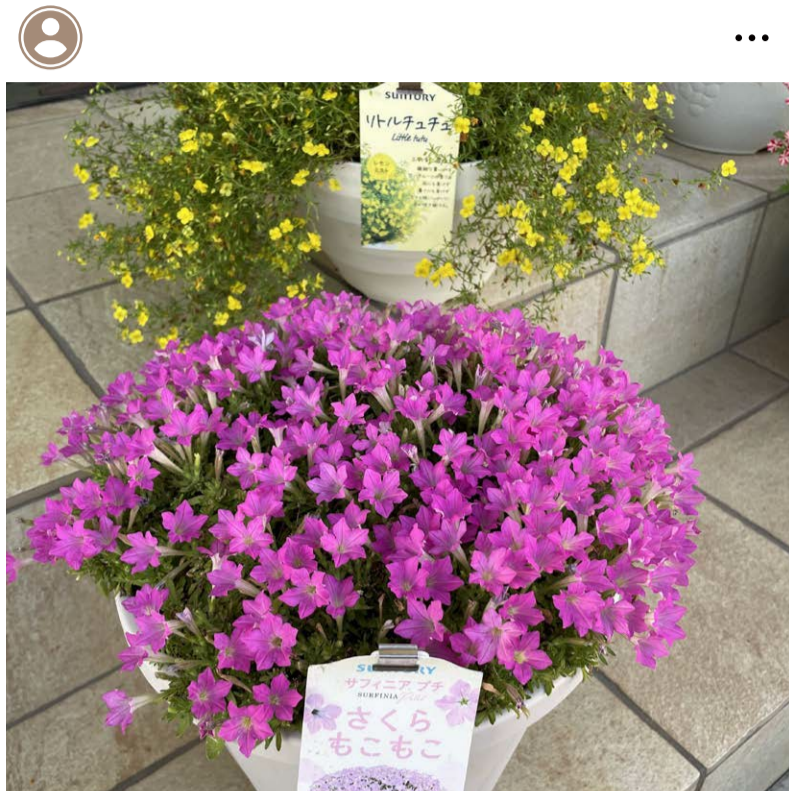

# #さくらもこもこ

サフィニア® プチ

さくらもこもこ&リトルチュチュの  
素敵な小花コンビ🌸  
小花好きにはたまりません!

サフィニアプチ さくらもこもこ  
8月29日撮影。  
暑さに強くて可愛い♥

3回目の満開です🌸  
めっちゃ可愛いですよ〜♥  
小さなお花で育てるの大変かなと思って  
ましたが、私は育てやすかったです😊

さくらもこもこ🌸  
すごい成長が早いです。  
1株でこんなにお花が咲くのは  
ビックリ!!です。

切り戻して雨もあったけど復活!!  
さくらもこもこがもふもふ・・・

サフィニアプチ さくらもこもこ🌸 今日  
はこんな感じになりました🌸 1日中日光が  
ガンガン当たる場所に置いていますが平  
気そうです🌱

梅雨の環境でも負けずに咲き続けてくれる、さくらもこもこ。大雨の後でも、不思議と蒸れることなく、この姿が続いています、まさに、もこもこ。

サフィニアプチ さくらもこもこ  
2回目の満開です🌸  
最近花色が濃くなっています🌸♥