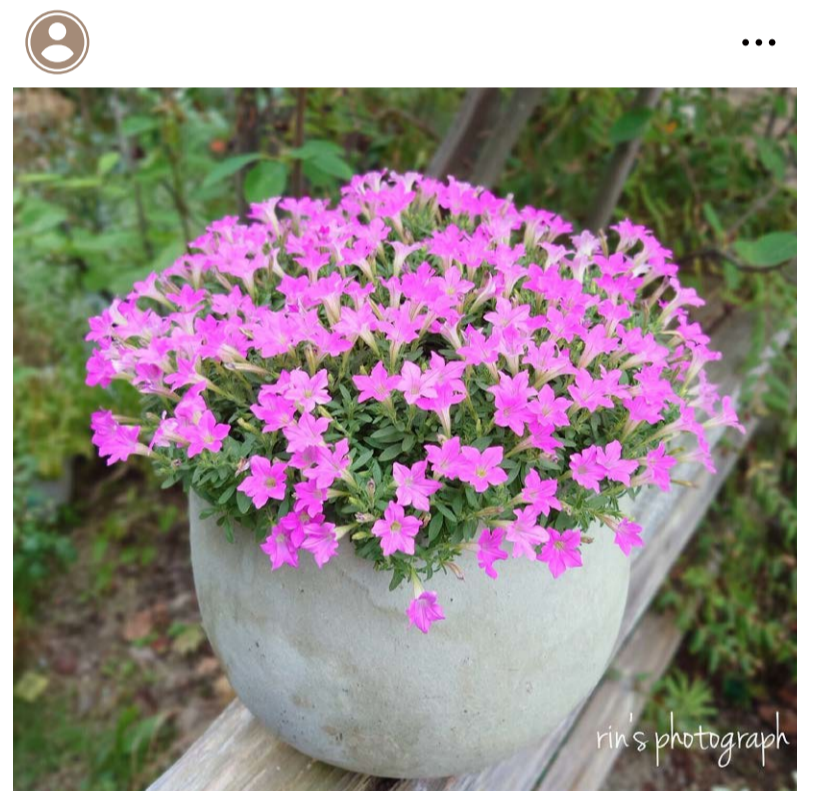

# #さくらもこもこ

サフィニア® プチ

さくらもこもこ&リトルチュチュの  
素敵な小花コンビ🌸  
小花好きにはたまりません!

サフィニアプチ さくらもこもこ  
8月29日撮影。  
暑さに強くて可愛い♥

3回目の満開です🌸  
めっちゃ可愛いですよ〜♥  
小さなお花で育てるの大変かなと思って  
ましたが、私は育てやすかったです😊

さくらもこもこ🌸  
すごい成長が早いです。  
1株でこんなにお花が咲くのは  
ビックリ!!です。

切り戻して雨もあったけど復活!!  
さくらもこもこがもふもふ・・・

サフィニアプチ さくらもこもこ🌸 今日  
はこんな感じになりました🌸 1日中日光が  
ガンガン当たる場所に置いていますが平  
気そうです🌱

梅雨の環境でも負けずに咲き続けてくれる、さくらもこもこ。大雨の後でも、不思議と蒸れることなく、この姿が続いています、まさに、もこもこ。

サフィニアプチ さくらもこもこ  
2回目の満開です🌸  
最近花色が濃くなっています🌸♥