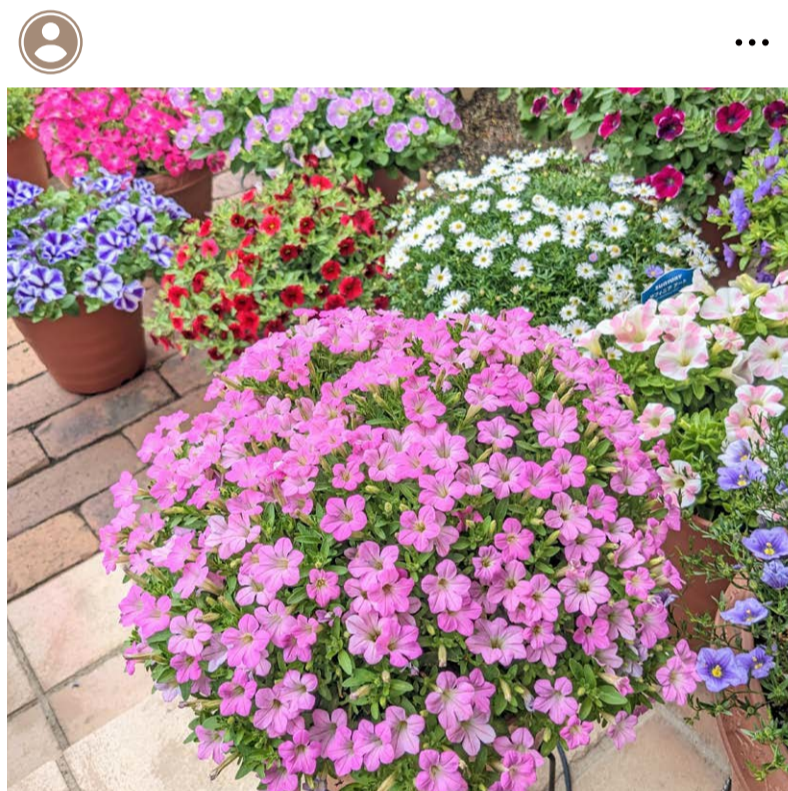

# #さくらもこもこ

サフィニア® プチ

さくらもこもこ&リトルチュチュの  
素敵な小花コンビ🌸  
小花好きにはたまりません!

サフィニアプチ さくらもこもこ  
8月29日撮影。  
暑さに強くて可愛い♥

3回目の満開です🌸  
めっちゃ可愛いですよ〜♥  
小さなお花で育てるの大変かなと思って  
ましたが、私は育てやすかったです😊

さくらもこもこ🌸  
すごい成長が早いです。  
1株でこんなにお花が咲くのは  
ビックリ!!です。

切り戻して雨もあったけど復活!!  
さくらもこもこがもふもふ・・・

サフィニアプチ さくらもこもこ🌸 今日  
はこんな感じになりました🌸 1日中日光が  
ガンガン当たる場所に置いていますが平  
気そうです🌱

梅雨の環境でも負けずに咲き続けてくれる、さくらもこもこ。大雨の後でも、不思議と蒸れることなく、この姿が続いています、まさに、もこもこ。

サフィニアプチ さくらもこもこ  
2回目の満開です🌸  
最近花色が濃くなっています🌸♥