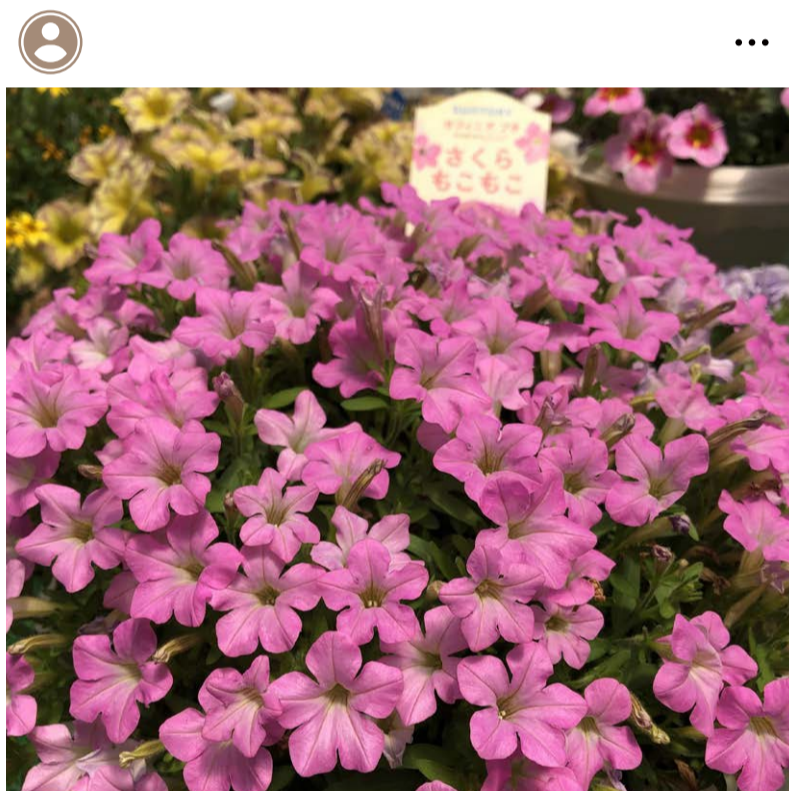

# #さくらもこもこ

サフィニア® プチ

さくらもこもこ&リトルチュチュの  
素敵な小花コンビ🌸  
小花好きにはたまりません!

サフィニアプチ さくらもこもこ  
8月29日撮影。  
暑さに強くて可愛い♥

3回目の満開です🌸  
めっちゃ可愛いですよ〜♥  
小さなお花で育てるの大変かなと思って  
ましたが、私は育てやすかったです😊

さくらもこもこ🌸  
すごい成長が早いです。  
1株でこんなにお花が咲くのは  
ビックリ!!です。

切り戻して雨もあったけど復活!!  
さくらもこもこがもふもふ・・・

サフィニアプチ さくらもこもこ🌸 今日  
はこんな感じになりました🌸 1日中日光が  
ガンガン当たる場所に置いていますが平  
気そうです🌱

梅雨の環境でも負けずに咲き続けてくれる、さくらもこもこ。大雨の後でも、不思議と蒸れることなく、この姿が続いています、まさに、もこもこ。

サフィニアプチ さくらもこもこ  
2回目の満開です🌸  
最近花色が濃くなっています🌸♥