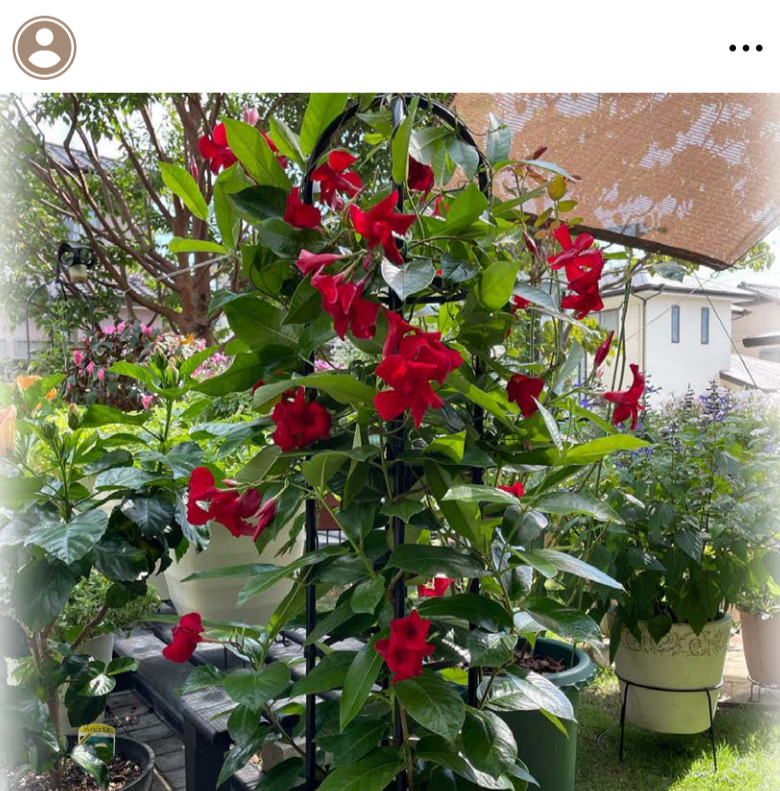

お客様の声

#クライミングサンパラル<sup>®</sup>

♡ ▾ 🔍 📌

ミックス仕立てにしている  
クライミングサンパラルの  
レッドとホワイト♡♡  
だいぶそれらしくなってきました😊

♡ ▾ 🔍 📌

おはようございます☀️  
大きめのお花いいですね🌸  
葉もとても大きくて今後楽しみです!

♡ ▾ 🔍 📌

3色育てています!  
それぞれつるが伸びて支柱に絡まり、  
花が咲いてきました!  
とても綺麗～★

♡ ▾ 🔍 📌

玄関前で育てています(^^)/  
とてもきれいに咲いて  
玄関前を彩ってくれています!

♡ ▾ 🔍 📌

クライミングサンパラル レッド & ホ  
ワイトまだまだ、強い日差しの中お花達  
が頑張っています☀️ツヤツヤの葉が太陽  
に照らされて綺麗ですね～

♡ ▾ 🔍 📌

我が家の子が少し大きくなりました。  
どんどん上にツルがのびています。  
もう支柱を足さないと足りないくらい  
大きくなりました!

♡ ▾ 🔍 📌

想像以上に元気なツルが、  
オベリスクのてっぺんまで伸びて、  
もう巻きつくところがありません(^◇^);

♡ ▾ 🔍 📌

茹だるような暑さですが、クライミングサンパ  
ラルの紅白が元気よく咲き続けてくれていま  
す。しばらく雨降ってませんが、地植えでも元  
気!特にクライミング大輪、夏に強いです!!

♡ ▾ 🔍 📌

暑い時期でも  
クライミングサンパラルは絶好調!  
今から本領発揮のお花です(^\_-)-☆