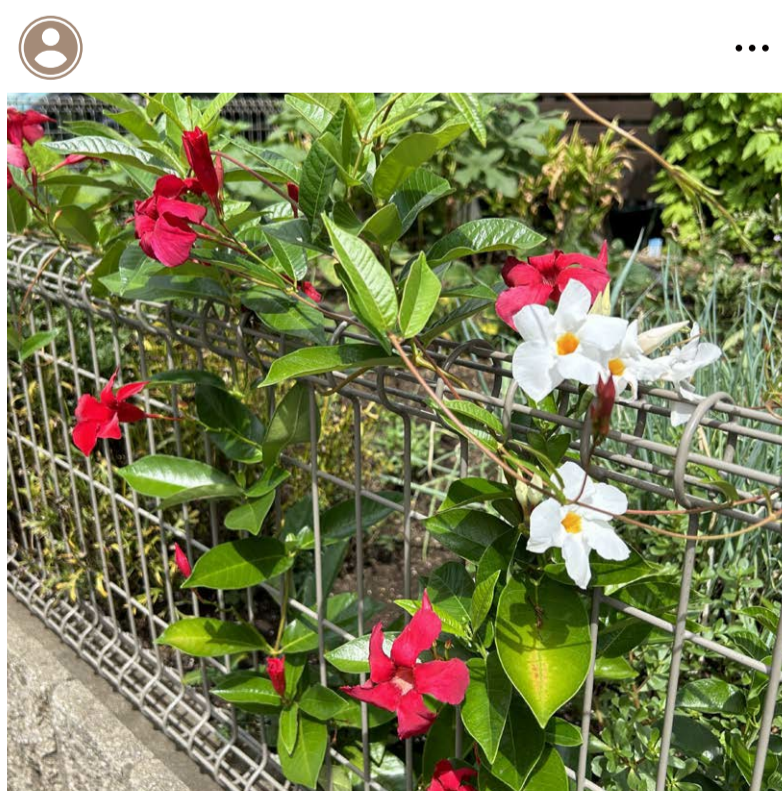

お客様の声

#クライミングサンパラル<sup>®</sup>

♡ ▾ 🔍 📌

ミックス仕立てにしている  
クライミングサンパラルの  
レッドとホワイト♡♡  
だいぶそれらしくなってきました😊

♡ ▾ 🔍 📌

おはようございます☀️  
大きめのお花いいですね🌸  
葉もとても大きくて今後楽しみです!

♡ ▾ 🔍 📌

3色育てています!  
それぞれつるが伸びて支柱に絡まり、  
花が咲いてきました!  
とても綺麗～★

♡ ▾ 🔍 📌

玄関前で育てています(^^)/  
とてもきれいに咲いて  
玄関前を彩ってくれています!

♡ ▾ 🔍 📌

クライミングサンパラル レッド & ホ  
ワイトまだまだ、強い日差しの中お花達  
が頑張っています☀️ツヤツヤの葉が太陽  
に照らされて綺麗ですね～

♡ ▾ 🔍 📌

我が家の子が少し大きくなりました。  
どんどん上にツルがのびています。  
もう支柱を足さないと足りないくらい  
大きくなりました!

♡ ▾ 🔍 📌

想像以上に元気なツルが、  
オベリスクのてっぺんまで伸びて、  
もう巻きつくところがありません(^◇^);

♡ ▾ 🔍 📌

茹だるような暑さですが、クライミングサンパ  
ラルの紅白が元気よく咲き続けてくれていま  
す。しばらく雨降ってませんが、地植えでも元  
気!特にクライミング大輪、夏に強いです!!

♡ ▾ 🔍 📌

暑い時期でも  
クライミングサンパラルは絶好調!  
今から本領発揮のお花です(^\_-)-☆