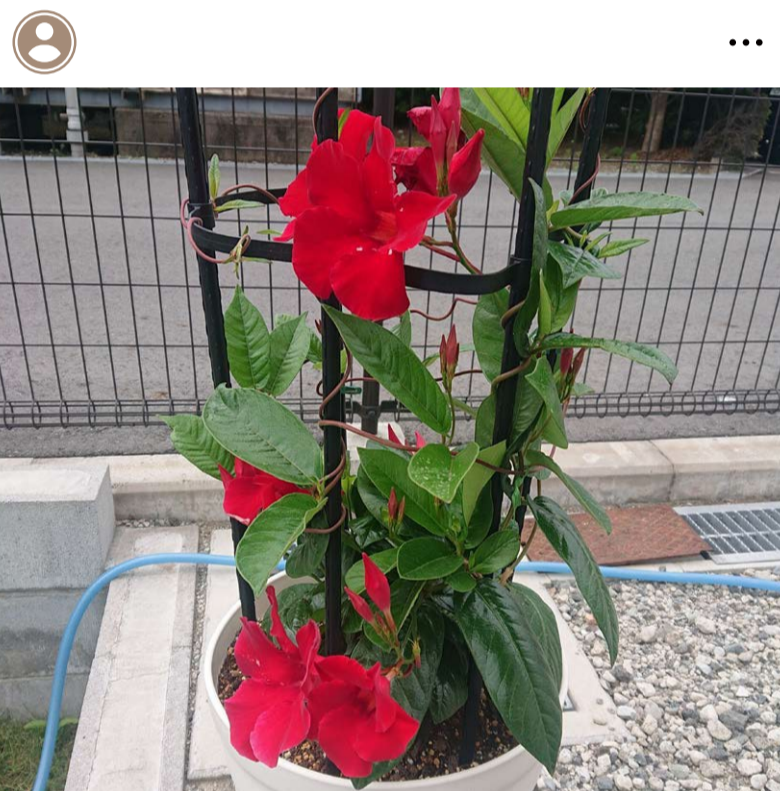

お客様の声

#クライミングサンパラル<sup>®</sup>

♡ ▾ 🔍 📌

ミックス仕立てにしている  
クライミングサンパラルの  
レッドとホワイト♡♡  
だいぶそれらしくなってきました😊

♡ ▾ 🔍 📌

おはようございます☀️  
大きめのお花いいですね🌸  
葉もとても大きくて今後楽しみです!

♡ ▾ 🔍 📌

3色育てています!  
それぞれつるが伸びて支柱に絡まり、  
花が咲いてきました!  
とても綺麗～★

♡ ▾ 🔍 📌

玄関前で育てています(^^)/  
とてもきれいに咲いて  
玄関前を彩ってくれています!

♡ ▾ 🔍 📌

クライミングサンパラル レッド & ホ  
ワイトまだまだ、強い日差しの中お花達  
が頑張っています☀️ツヤツヤの葉が太陽  
に照らされて綺麗ですね～

♡ ▾ 🔍 📌

我が家の子が少し大きくなりました。  
どんどん上にツルがのびています。  
もう支柱を足さないと足りないくらい  
大きくなりました!

♡ ▾ 🔍 📌

想像以上に元気なツルが、  
オベリスクのてっぺんまで伸びて、  
もう巻きつくところがありません(^◇^);

♡ ▾ 🔍 📌

茹だるような暑さですが、クライミングサンパ  
ラルの紅白が元気よく咲き続けてくれていま  
す。しばらく雨降ってませんが、地植えでも元  
気!特にクライミング大輪、夏に強いです!!

♡ ▾ 🔍 📌

暑い時期でも  
クライミングサンパラルは絶好調!  
今から本領発揮のお花です(^\_-)-☆