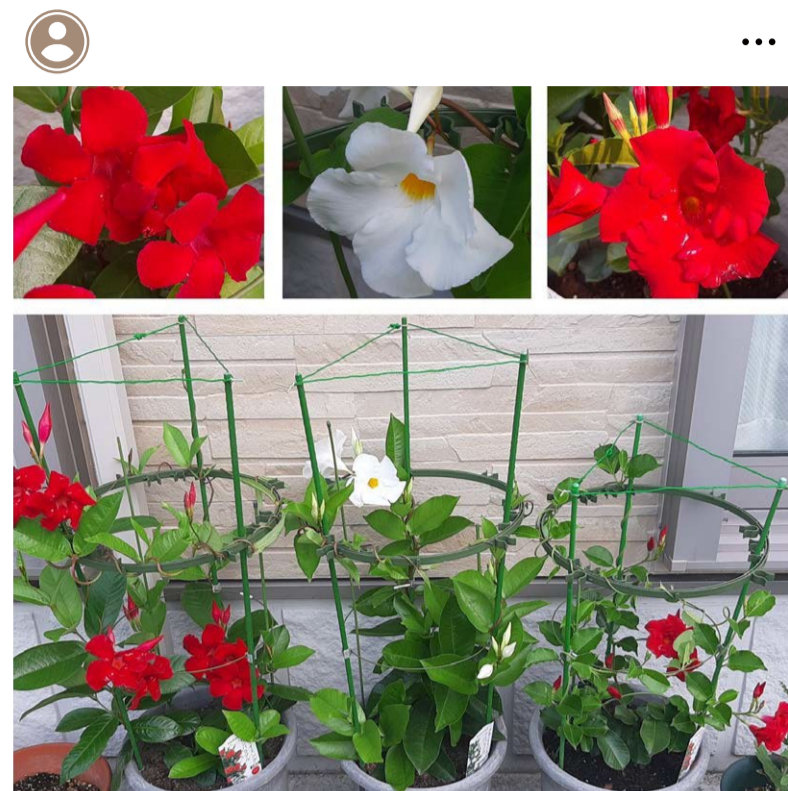

お客様の声

#クライミングサンパラル<sup>®</sup>

♡ ▾ 🔍 📌

ミックス仕立てにしている  
クライミングサンパラルの  
レッドとホワイト♡♡  
だいぶそれらしくなってきました😊

♡ ▾ 🔍 📌

おはようございます☀️  
大きめのお花いいですね🌸  
葉もとても大きくて今後楽しみです!

♡ ▾ 🔍 📌

3色育てています!  
それぞれつるが伸びて支柱に絡まり、  
花が咲いてきました!  
とても綺麗～★

♡ ▾ 🔍 📌

玄関前で育てています(^^)/  
とてもきれいに咲いて  
玄関前を彩ってくれています!

♡ ▾ 🔍 📌

クライミングサンパラル レッド & ホ  
ワイトまだまだ、強い日差しの中お花達  
が頑張っています☀️ツヤツヤの葉が太陽  
に照らされて綺麗ですね～

♡ ▾ 🔍 📌

我が家の子が少し大きくなりました。  
どんどん上にツルがのびています。  
もう支柱を足さないと足りないくらい  
大きくなりました!

♡ ▾ 🔍 📌

想像以上に元気なツルが、  
オベリスクのてっぺんまで伸びて、  
もう巻きつくところがありません(^◇^);

♡ ▾ 🔍 📌

茹だるような暑さですが、クライミングサンパ  
ラルの紅白が元気よく咲き続けてくれていま  
す。しばらく雨降ってませんが、地植えでも元  
気!特にクライミング大輪、夏に強いです!!

♡ ▾ 🔍 📌

暑い時期でも  
クライミングサンパラルは絶好調!  
今から本領発揮のお花です(^\_-)-☆