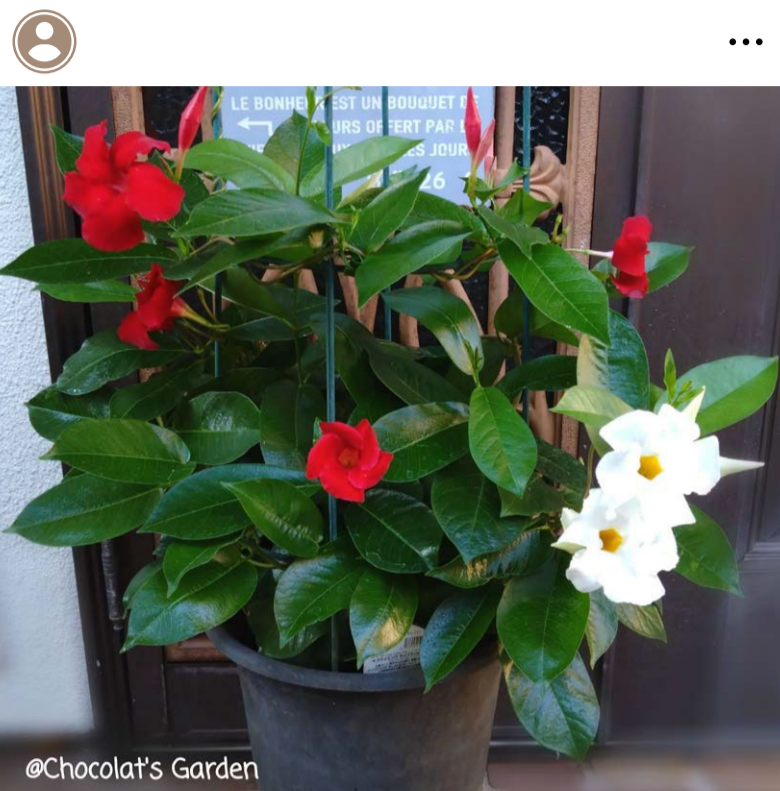

お客様の声

#クライミングサンパラル<sup>®</sup>

♡ ▾ 🔍 📌

ミックス仕立てにしている  
クライミングサンパラルの  
レッドとホワイト♡♡  
だいぶそれらしくなってきました😊

♡ ▾ 🔍 📌

おはようございます☀️  
大きめのお花いいですね🌸  
葉もとても大きくて今後楽しみです!

♡ ▾ 🔍 📌

3色育てています!  
それぞれつるが伸びて支柱に絡まり、  
花が咲いてきました!  
とても綺麗～★

♡ ▾ 🔍 📌

玄関前で育てています(^^)/  
とてもきれいに咲いて  
玄関前を彩ってくれています!

♡ ▾ 🔍 📌

クライミングサンパラル レッド & ホ  
ワイトまだまだ、強い日差しの中お花達  
が頑張っています☀️ツヤツヤの葉が太陽  
に照らされて綺麗ですね～

♡ ▾ 🔍 📌

我が家の子が少し大きくなりました。  
どんどん上にツルがのびています。  
もう支柱を足さないと足りないくらい  
大きくなりました!

♡ ▾ 🔍 📌

想像以上に元気なツルが、  
オベリスクのてっぺんまで伸びて、  
もう巻きつくところがありません(^◇^);

♡ ▾ 🔍 📌

茹だるような暑さですが、クライミングサンパ  
ラルの紅白が元気よく咲き続けてくれていま  
す。しばらく雨降ってませんが、地植えでも元  
気!特にクライミング大輪、夏に強いです!!

♡ ▾ 🔍 📌

暑い時期でも  
クライミングサンパラルは絶好調!  
今から本領発揮のお花です(^\_-)-☆