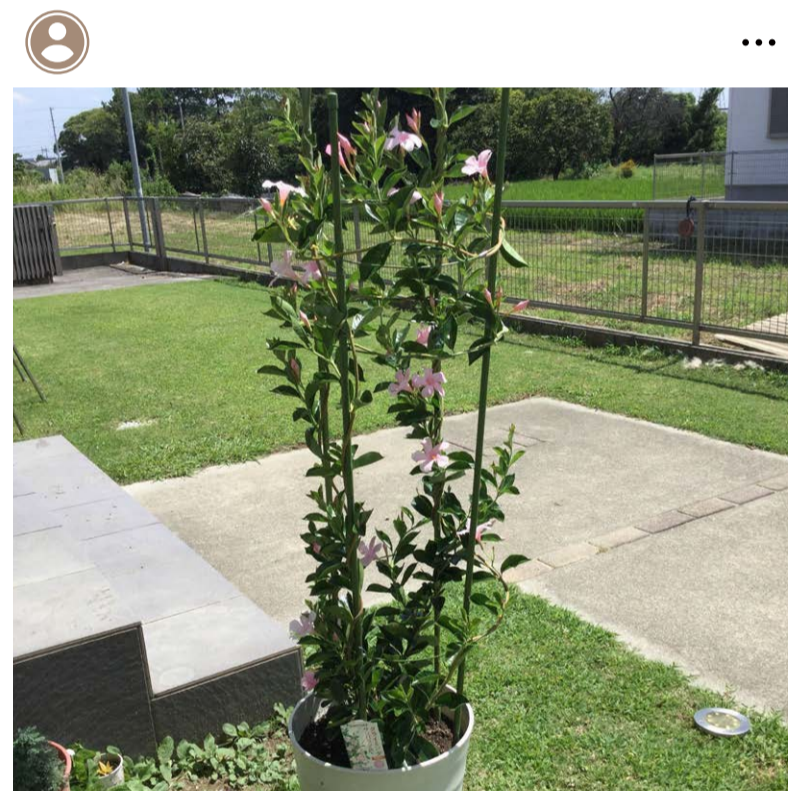

お客様の声

#クライミングサンパラル<sup>®</sup>

♡ ▾ 🔍 📌

ミックス仕立てにしている  
クライミングサンパラルの  
レッドとホワイト♡♡  
だいぶそれらしくなってきました😊

♡ ▾ 🔍 📌

おはようございます☀️  
大きめのお花いいですね🌸  
葉もとても大きくて今後楽しみです!

♡ ▾ 🔍 📌

3色育てています!  
それぞれつるが伸びて支柱に絡まり、  
花が咲いてきました!  
とても綺麗～★

♡ ▾ 🔍 📌

玄関前で育てています(^^)/  
とてもきれいに咲いて  
玄関前を彩ってくれています!

♡ ▾ 🔍 📌

クライミングサンパラル レッド & ホ  
ワイトまだまだ、強い日差しの中お花達  
が頑張っています☀️ツヤツヤの葉が太陽  
に照らされて綺麗ですね～

♡ ▾ 🔍 📌

我が家の子が少し大きくなりました。  
どんどん上にツルがのびています。  
もう支柱を足さないと足りないくらい  
大きくなりました!

♡ ▾ 🔍 📌

想像以上に元気なツルが、  
オベリスクのてっぺんまで伸びて、  
もう巻きつくところがありません(^◇^);

♡ ▾ 🔍 📌

茹だるような暑さですが、クライミングサンパ  
ラルの紅白が元気よく咲き続けてくれていま  
す。しばらく雨降ってませんが、地植えでも元  
気!特にクライミング大輪、夏に強いです!!

♡ ▾ 🔍 📌

暑い時期でも  
クライミングサンパラルは絶好調!  
今から本領発揮のお花です(^\_-)-☆