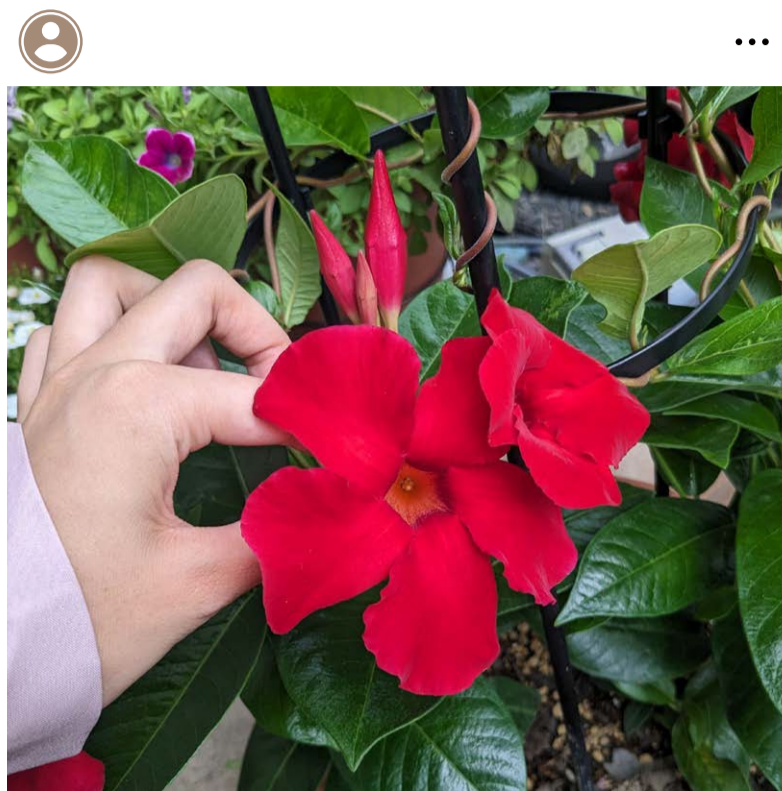

お客様の声

#クライミングサンパラル<sup>®</sup>

♡ ▾ 🔍 📌

ミックス仕立てにしている  
クライミングサンパラルの  
レッドとホワイト♡♡  
だいぶそれらしくなってきました😊

♡ ▾ 🔍 📌

おはようございます☀️  
大きめのお花いいですね🌸  
葉もとても大きくて今後楽しみです!

♡ ▾ 🔍 📌

3色育てています!  
それぞれつるが伸びて支柱に絡まり、  
花が咲いてきました!  
とても綺麗～★

♡ ▾ 🔍 📌

玄関前で育てています(^^)/  
とてもきれいに咲いて  
玄関前を彩ってくれています!

♡ ▾ 🔍 📌

クライミングサンパラル レッド & ホ  
ワイトまだまだ、強い日差しの中お花達  
が頑張っています☀️ツヤツヤの葉が太陽  
に照らされて綺麗ですね～

♡ ▾ 🔍 📌

我が家の子が少し大きくなりました。  
どんどん上にツルがのびています。  
もう支柱を足さないと足りないくらい  
大きくなりました!

♡ ▾ 🔍 📌

想像以上に元気なツルが、  
オベリスクのてっぺんまで伸びて、  
もう巻きつくところがありません(^◇^);

♡ ▾ 🔍 📌

茹だるような暑さですが、クライミングサンパ  
ラルの紅白が元気よく咲き続けてくれていま  
す。しばらく雨降ってませんが、地植えでも元  
気!特にクライミング大輪、夏に強いです!!

♡ ▾ 🔍 📌

暑い時期でも  
クライミングサンパラルは絶好調!  
今から本領発揮のお花です(^\_-)-☆