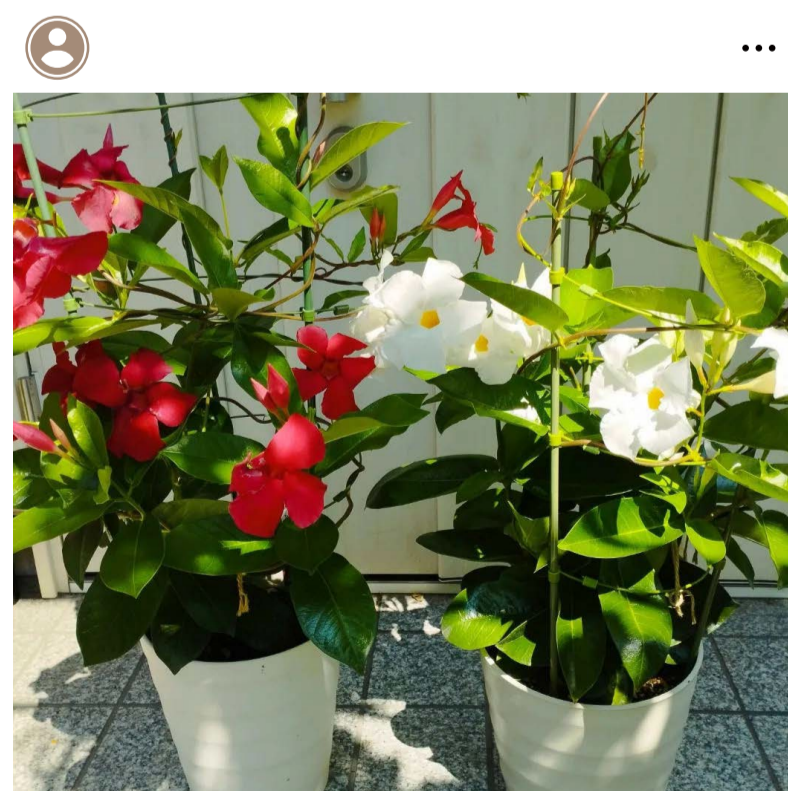

お客様の声

#クライミングサンパラル<sup>®</sup>

♡ ▾ 🔍 📌

ミックス仕立てにしている  
クライミングサンパラルの  
レッドとホワイト♡♡  
だいぶそれらしくなってきました😊

♡ ▾ 🔍 📌

おはようございます☀️  
大きめのお花いいですね🌸  
葉もとても大きくて今後楽しみです!

♡ ▾ 🔍 📌

3色育てています!  
それぞれつるが伸びて支柱に絡まり、  
花が咲いてきました!  
とても綺麗～★

♡ ▾ 🔍 📌

玄関前で育てています(^^)/  
とてもきれいに咲いて  
玄関前を彩ってくれています!

♡ ▾ 🔍 📌

クライミングサンパラル レッド & ホ  
ワイトまだまだ、強い日差しの中お花達  
が頑張っています☀️ツヤツヤの葉が太陽  
に照らされて綺麗ですね～

♡ ▾ 🔍 📌

我が家の子が少し大きくなりました。  
どんどん上にツルがのびています。  
もう支柱を足さないと足りないくらい  
大きくなりました!

♡ ▾ 🔍 📌

想像以上に元気なツルが、  
オベリスクのてっぺんまで伸びて、  
もう巻きつくところがありません(^◇^);

♡ ▾ 🔍 📌

茹だるような暑さですが、クライミングサンパ  
ラルの紅白が元気よく咲き続けてくれていま  
す。しばらく雨降ってませんが、地植えでも元  
気!特にクライミング大輪、夏に強いです!!

♡ ▾ 🔍 📌

暑い時期でも  
クライミングサンパラルは絶好調!  
今から本領発揮のお花です(^\_-)-☆