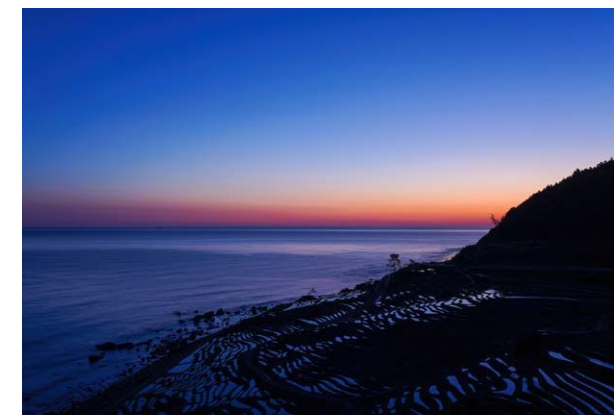

# ブルーモーメント

by サフィニアアート

ブルーモーメント

◎ **こんもりまとまる草姿**

◎ **クリーム色の花卉に藍染を施したような特徴的な花模様**

◎ **高温期ほど紺が濃く発色する珍しい色変わりパターン**

## サントリーファンの方から 花色名を募集しました！

クリーム色から段々と紺色に染まっていく様子が  
ブルーモーメントと重なったのが名前の由来です。

### 【ブルーモーメント】

日没後の数十分間、  
明るい空から段々と空が  
青く染まる現象

6月上旬

8月上旬

涼しい時期はクリーム色の面積が多く、  
気温が上がっていくにつれて紺色の面積が  
多くなる珍しい色変わりパターン