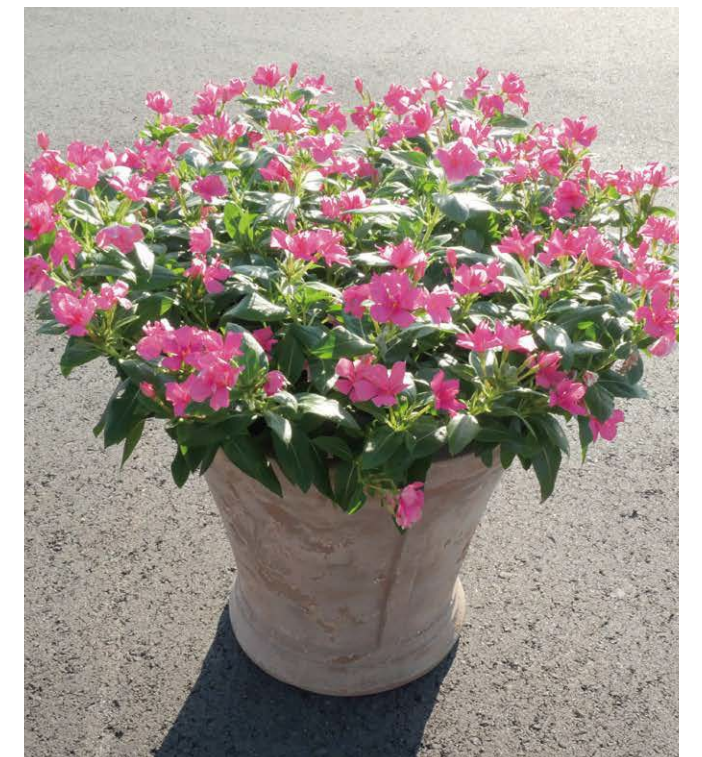

サニープリンセス

八重ニチチソウ品種特有の葉のシワが少なく
植え付け直後から大きく広がります！

3色混色植え
もオススメ！

◎ 24年新ブランド “八重ビンカ”

◎ 低温期も生育の良く、植えてすぐから楽しめる

◎ 八重の重なりが美しく、咲き姿も豪華

商品名の由来

外側の花弁が内側の花弁をまるで姫のように大事に包み込んでいる様子とまぶしい太陽の下で美しく輝く咲き姿から「サニープリンセス」と名付けました！