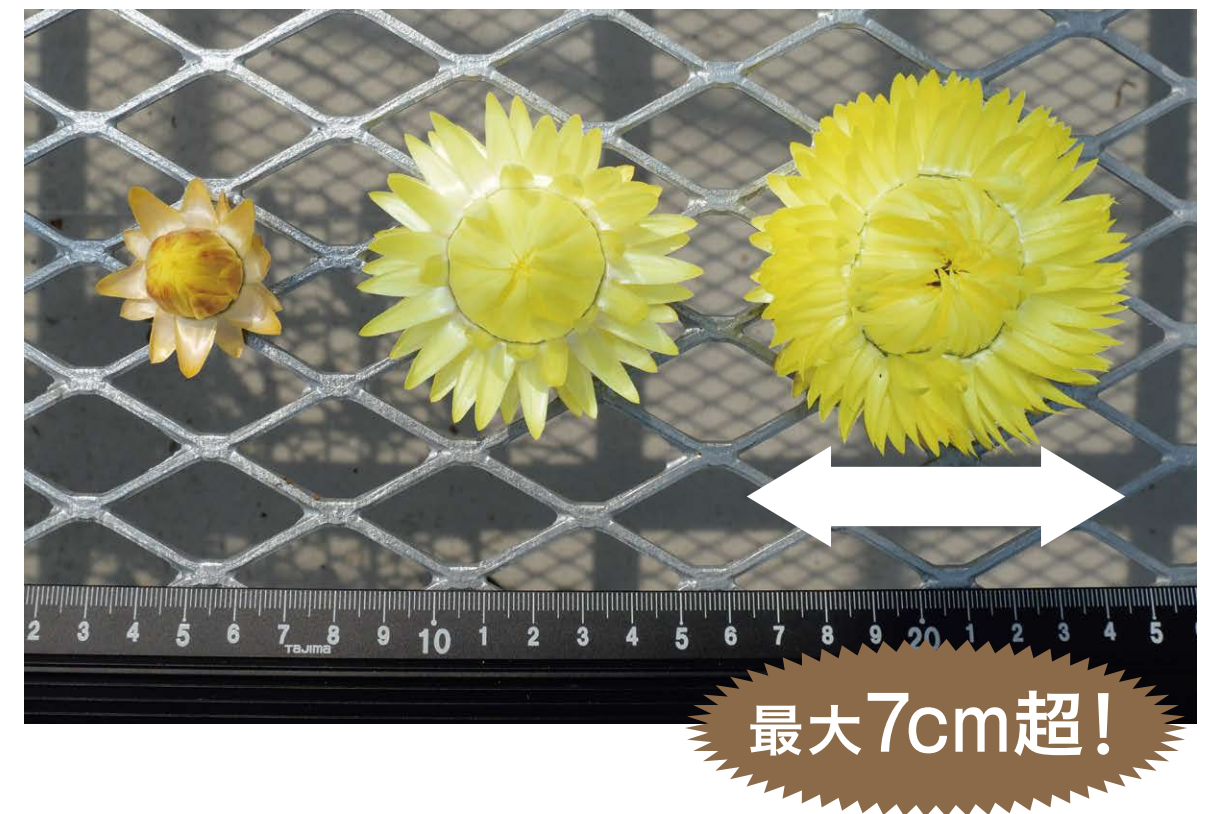

# コロロ® ジャンボ

◎最大直径7cm超の巨大輪のゼロクリサム

◎草姿もより大型に

◎育てがい&カサカサのユニークな花弁が特徴

ドライフラワーに最適!  
約1年後も大輪の花弁は縮まず形そのまま!