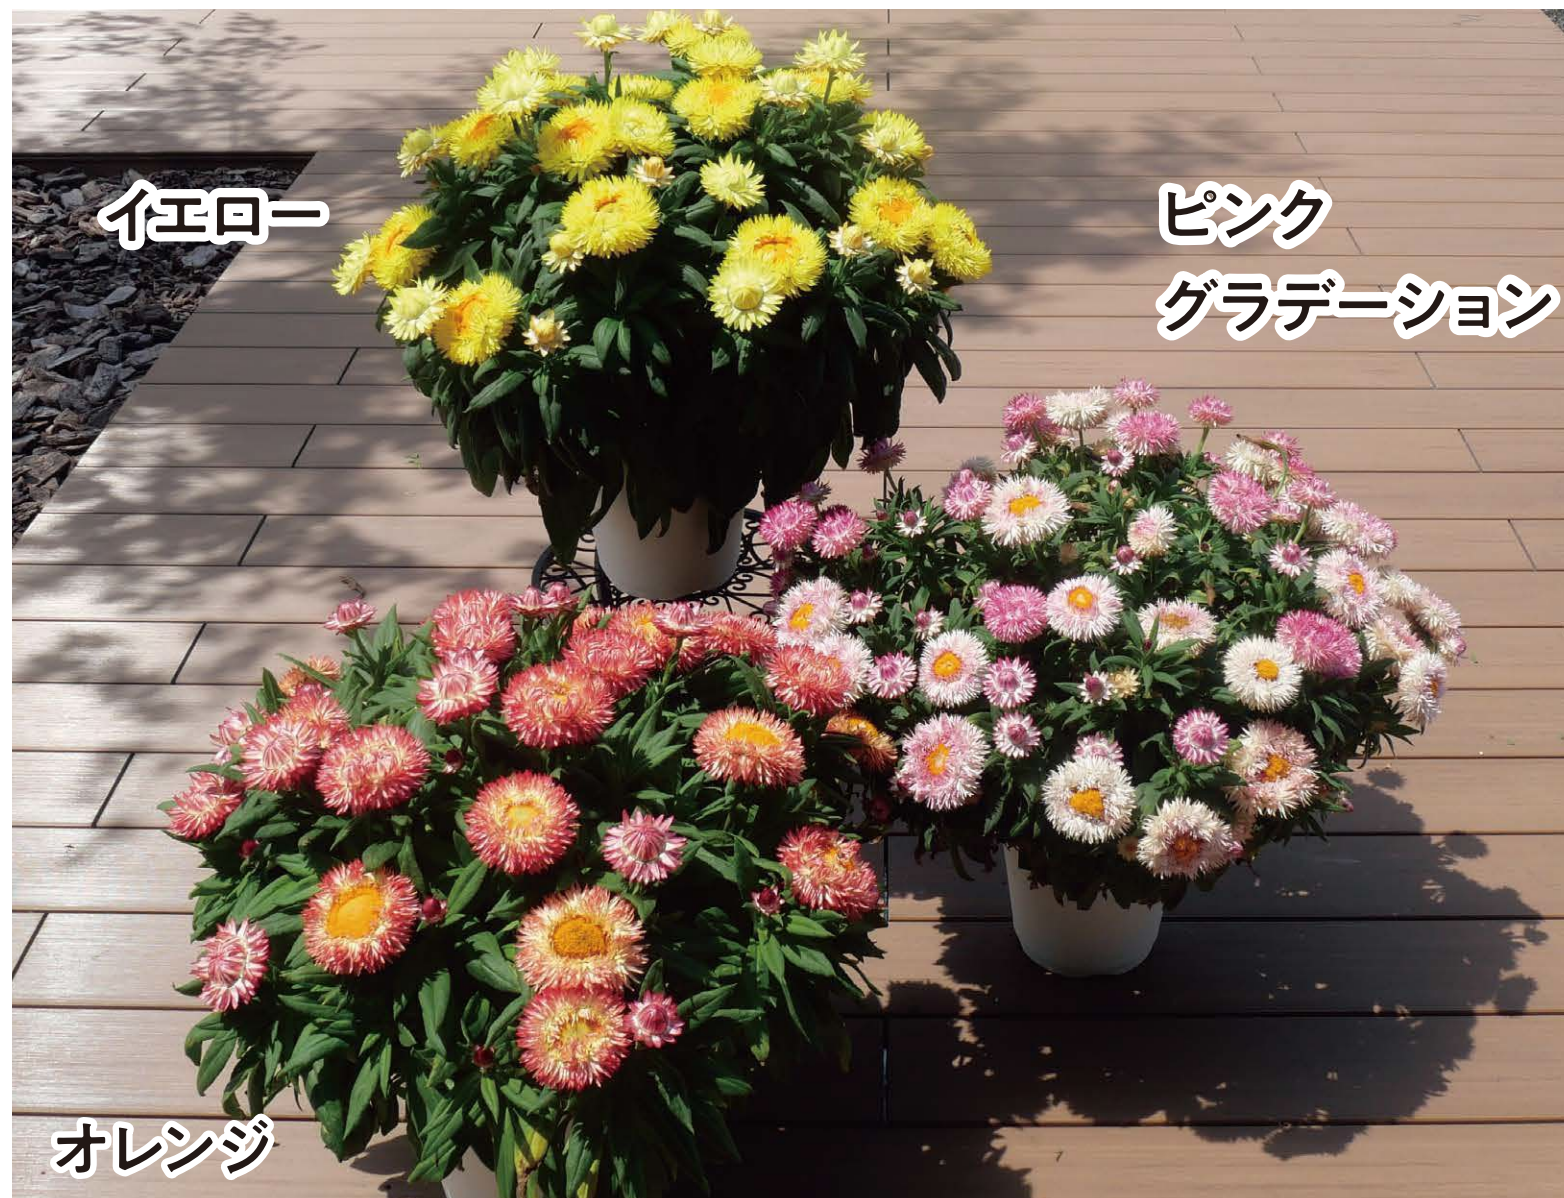

# コロロ® ジャンボ

◎最大直径7cm超の巨大輪のゼロクリサム

◎草姿もより大型に

◎育てがい&カサカサのユニークな花弁が特徴

ドライフラワーに最適!  
約1年後も大輪の花弁は縮まず形そのまま!